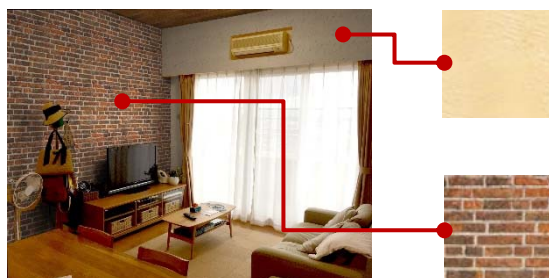

消費者への完成イメージの伝達はもちろん、個々の建材選定から全体のコーディネート検討までのプロセスに使用することで、リフォーム提案における信頼の獲得といった付加価値の向上につなげることができるツールです。

※「3Dカタログ.com」(www.3cata.com)に収録されている実建材データで、別途契約が必要。

機能および特徴

■ 写真を疑似的に立体化したシミュレーション

撮影した写真に 3 次元空間の概念を持たせることで、壁や屋根などの面材の合成が簡単に行えます。またエクステリアや設備機器などの立体の建材も、配置するだけで違和感のない合成がワンタッチで可能です。

●写真に空間概念を設定

●元の写真に建材を簡単に合成できる

●内装の張替えにも対応

■ アウトプット機能

プレゼンボード作成機能を標準搭載し、完成イメージと使用建材をわかりやすくご提案できます。その他、パノラマ写真のシミュレーションに対応しています。

※パノラマ出力は、別途 ARCHI Box の契約が必要になります。

●使用建材と完成イメージのプレゼンボード

実建材を使ったシミュレーション