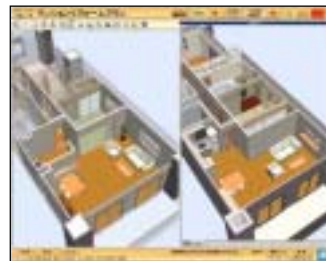

顧客情報の収集（ヒアリング）

プランの作成（プランニング）

リフォーム提案（新オプション）

アフター管理対応

顧客に対する定期点検、クレーム、問合せなどの情報を一括管理。定期点検の内容は、一覧で表示され、一目で状況を把握することが可能です。クレームや問合せの履歴とあわせて管理することにより、アフターフォローなどの漏れを防ぎ、増改築のリピート顧客獲得のツールとして有効です。

リフォーム対応（新規オプション）

リフォーム前後のプランデータを一括管理。リフォーム対象外の部分のみをセピア調や透過表示することが可能なため、お客様に分かりやすくリフォーム提案が行えます。また、リフォーム前の写真データとの比較や、リフォーム専用のプレゼンボードの作成も簡単に行えます。

マンション対応強化

柱型・梁型や通り芯シンボル等の追加により、マンション各戸のプラン入力を強化。部屋寸法値をクリックすることで、一部屋のスパン編集が行え、さまざまな間取りを素早く表現できます。近年需要の多い、マンションリフォームでの活用も可能です。

プレゼン機能強化

カラー立面、寸法表現、文字入力機能の強化やプレゼンボード一括作成機能など、営業提案時に必要な各機能を強化しました。

外部シンボル強化

出窓壁、傾斜敷地、傾斜道路、アプローチなどのシンボルを追加し、さまざまな表現を可能にしました。